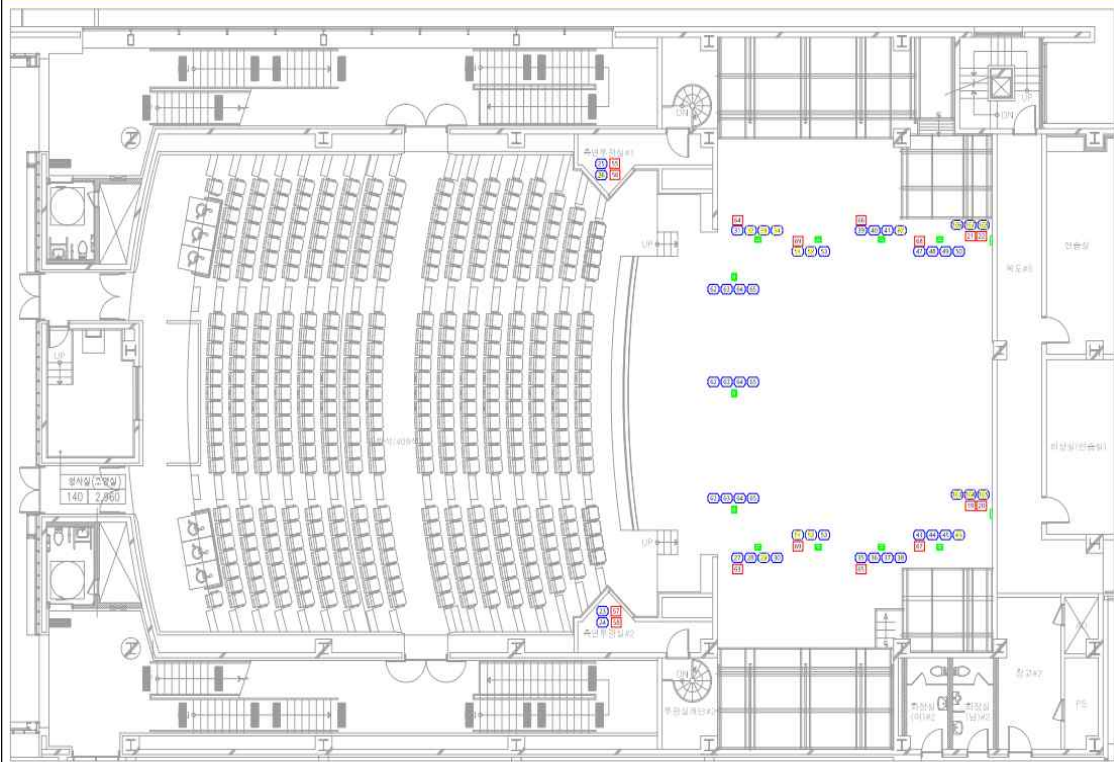

■ 강북소나무홀 조명 회로도(PDF 파일 별도 제공)

강북문화예술회관 대공연장 (하부 회로도)

강북문화예술회관 대공연장 (상부 회로도)